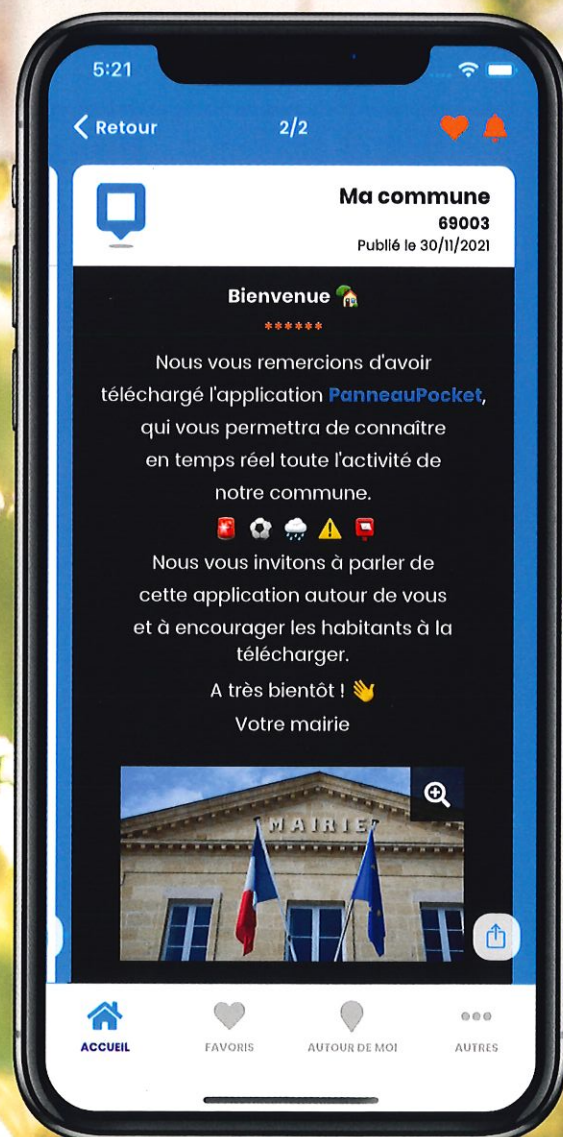

# Les alertes et informations de votre mairie sont sur PanneauPocket

1 **Téléchargez l'application**

2 **Recherchez votre  
commune**

3 **Cliquez sur le  pour  
l'ajouter à vos favoris et  
recevoir les notifications**

Play Store

Apple Store

App Gallery